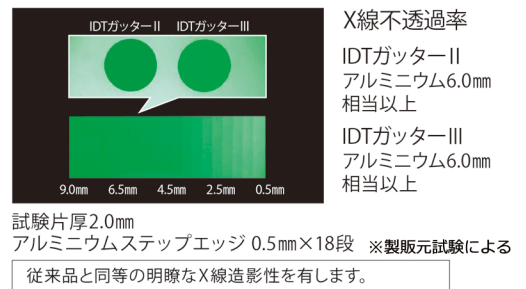

COLOR CODE Gutta Percha Points III

Gutta Percha Points ACCESSORY III

操作性が向上

従来品よりも温度に応じた加圧短縮率が向上しており、常温付近では適度なコシを有し、体温に近い温度帯では根管内的の側方加圧がしやすくなっております。

※製販元試験による

折れにくさが向上

従来品は5%の歪みで亀裂が生じたが、IDTガッターIIIは10%歪んでも亀裂が生じず、折れにくさが向上したため、より差し込みやすくなりました。

※製販元試験による

明瞭なX線造影性

- ◆ IDTガッターパーチャポイントIII
20・25・30・35・40・45
50・55・60・70・80 各120本入
- ◆ IDTアクセサリーポイントIII
細小・細中・細大
標小・標中・標大
太小・太中・太大 各120本入

IDTガッターパーチャポイントIII

IDTアクセサリーポイントIII

※サイズは実物と若干異なります

IT 内外歯材株式会社

本社 〒543-0062 大阪市天王寺区逢坂2-3-10
TEL 06-6771-5553 FAX 06-6779-7518
名古屋営業所 〒464-0075 名古屋市千種区内山1-2-6
TEL 052-741-7011 FAX 052-741-7014