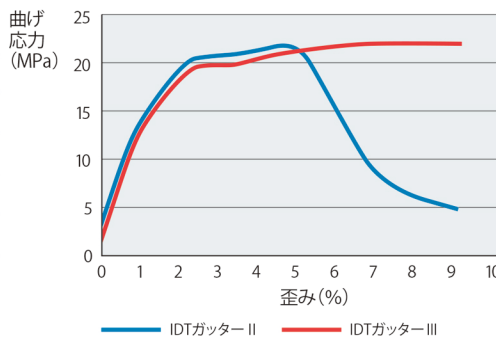

COLOR CODE Gutta Percha Points III

Gutta Percha Points ACCESSORY III

操作性が向上

従来品よりも温度に応じた加圧短縮率が向上しており、常温付近では適度なコシを有し、体温に近い温度帯では根管内的の側方加圧がしやすくなっております。

※製販元試験による

折れにくさが向上

従来品は5%の歪みで亀裂が生じたが、IDTガッターIIIは10%歪んでも亀裂が生じず、折れにくさが向上したため、より差し込みやすくなりました。

※製販元試験による

明瞭なX線造影性

- ◆ IDTガッターパーチャポイントIII
20・25・30・35・40・45
50・55・60・70・80 各120本入
- ◆ IDTアクセサリーポイントIII
細小・細中・細大
標小・標中・標大
太小・太中・太大 各120本入

IDTガッターパーチャポイントIII

IDTアクセサリーポイントIII

※サイズは実物と若干異なります

IT 内外歯材株式会社

本社 〒543-0062 大阪市天王寺区逢坂2-3-10
TEL 06-6771-5553 FAX 06-6779-7518
名古屋営業所 〒464-0075 名古屋市千種区内山1-2-6
TEL 052-741-7011 FAX 052-741-7014