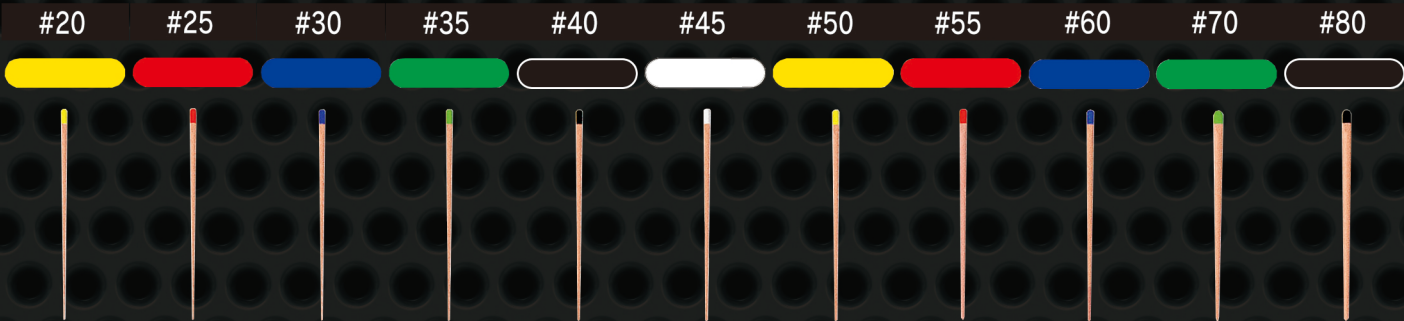

COLOR CODE Gutta Percha Points III

Gutta Percha Points ACCESSORY III

操作性が向上

従来品よりも温度に応じた加圧短縮率が向上しており、常温付近では適度なコシを有し、体温に近い温度帯では根管内的の側方加圧がしやすくなっております。

※製販元試験による

折れにくさが向上

従来品は5%の歪みで亀裂が生じたが、IDTガッターIIIは10%歪んでも亀裂が生じず、折れにくさが向上したため、より差し込みやすくなりました。

※製販元試験による

明瞭なX線造影性

- ◆ IDTガッターパーチャポイントIII
20・25・30・35・40・45
50・55・60・70・80 各120本入
- ◆ IDTアクセサリーポイントIII
細小・細中・細大
標小・標中・標大
太小・太中・太大 各120本入

IDTガッターパーチャポイントIII

IDTアクセサリーポイントIII

※サイズは実物と若干異なります

IT 内外歯材株式会社

本社 〒543-0062 大阪市天王寺区逢坂2-3-10
TEL 06-6771-5553 FAX 06-6779-7518
名古屋営業所 〒464-0075 名古屋市千種区内山1-2-6
TEL 052-741-7011 FAX 052-741-7014