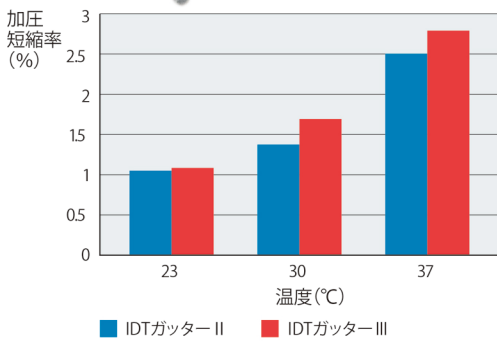

COLOR CODE Gutta Percha Points III

Gutta Percha Points ACCESSORY III

操作性が向上

従来品よりも温度に応じた加圧短縮率が向上しており、常温付近では適度なコシを有し、体温に近い温度帯では根管内的の側方加圧がしやすくなっております。

※製販元試験による

折れにくさが向上

従来品は5%の歪みで亀裂が生じたが、IDTガッターIIIは10%歪んでも亀裂が生じず、折れにくさが向上したため、より差し込みやすくなりました。

※製販元試験による

明瞭なX線造影性

- ◆ IDTガッターパーチャポイントIII
20・25・30・35・40・45
50・55・60・70・80 各120本入
- ◆ IDTアクセサリーポイントIII
細小・細中・細大
標小・標中・標大
太小・太中・太大 各120本入

IDTガッターパーチャポイントIII

IDTアクセサリーポイントIII

※サイズは実物と若干異なります

IT 内外歯材株式会社

本社 〒543-0062 大阪市天王寺区逢坂2-3-10
TEL 06-6771-5553 FAX 06-6779-7518
名古屋営業所 〒464-0075 名古屋市千種区内山1-2-6
TEL 052-741-7011 FAX 052-741-7014